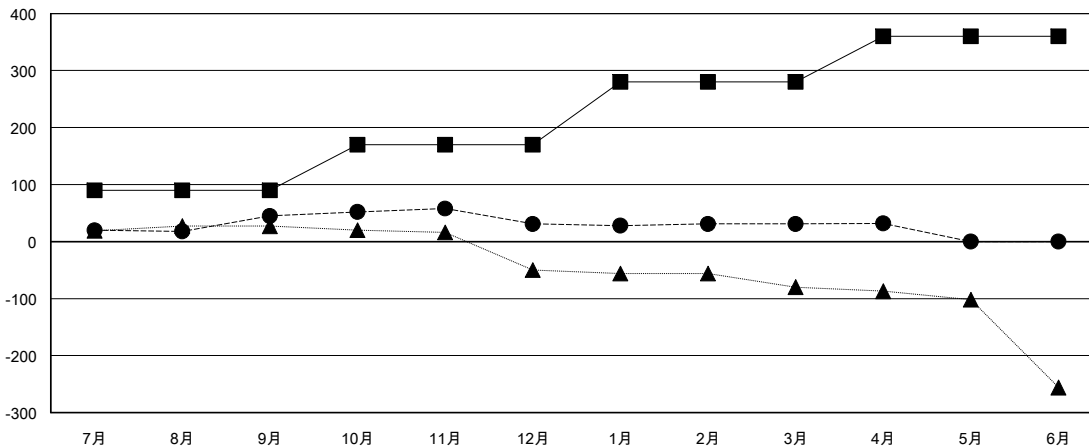

MONTHLY MEMBERSHIP PROGRESS REPORT

District 336 B

Results as of: 04/30/2018

GMT: MASAYOSHI MARUYAMA, YASUHISA NAKAMURA

地域 JAPAN

GMT会則地域

クラブ			
結果 : 2017-2018			
四半期	新クラブ目標	新クラブ	解散クラブ
7月/8月/9月	0	1	0
10月/11月/12月	0	0	1
1月/2月/3月	1	0	0
4月/5月/6月	0	0	0

名			
結果 : 2017-2018			
四半期	会員純増目標	会員増強実績	退会者(転籍を含む) 実際
7月/8月/9月	90	108	61
10月/11月/12月	80	50	62
1月/2月/3月	110	51	51
4月/5月/6月	80	17	15

新クラブ目標及び実績累計

会員目標及び実績累計

解散クラブ: 1	65 CLUBS OF 95 一名以上の新会員を登録	男女別 男性 2,613 (82.17%) 女性 567 (17.83%) 女性%年度目標: 5%
退会者 物故会員 20 クラブ解散 16 その他 153 合計 189	会員累計データを見るには、ここをクリック	世帯主/家族会員合計 685 国際会費半額の家族会員 374